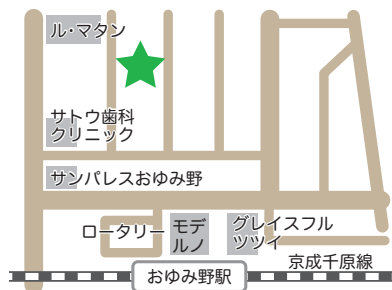

電話番号 043-312-6310

FAX番号 043-216-6091

URL www.doumugarden.com

童夢ガーデン 施設のご案内

市川市認可保育園 童夢ガーデン 市川

最寄駅: JR総武線「市川駅」(徒歩10分)

住所: 市川市市川南4-2-19
TEL: 047-383-9511 FAX: 047-383-9512

開園時間	月～金曜 7:00～20:00
	土曜日 7:00～19:00
休園日	日曜日・祝日・年末年始(12月29日～1月3日)

千葉市認可保育園 童夢ガーデン WBG保育園

最寄駅: JR京葉線「海浜幕張駅」(徒歩3分)

住所: 千葉市美浜区中瀬2-6-1 WBGマリブウエスト2階
TEL: 043-216-5611 FAX: 043-216-5615

開園時間	月～金曜日 7:00～20:00
	土曜日 7:00～19:00
休園日	日曜日・祝日・年末年始(12月29日～1月3日)

千葉市小規模保育事業 童夢ガーデン おゆみ野

最寄駅: 京成千原線「おゆみ野駅」(徒歩3分)

住所: 千葉市緑区おゆみ野南2-12-1
TEL: 043-309-9200 FAX: 043-309-9255

開園時間	月～金曜日 7:00～19:00
	土曜日 7:00～18:00
休園日	日曜日・祝日・年末年始(12月29日～1月3日)

千葉市小規模保育事業 童夢ガーデン 千葉ポートタウン

最寄駅: JR京葉線「千葉みなと駅」(徒歩8分)

住所: 千葉市中央区中央港1-18-2 プレミアムレジデンス 千葉県立美術館前1F
TEL: 043-307-4580 FAX: 043-307-4581

開園時間	月～金曜日 7:00～19:00
	土曜日 7:00～18:00
休園日	日曜日・祝日・年末年始(12月29日～1月3日)

千葉市認可保育園 童夢ガーデン 幕張本郷保育園

最寄駅: JR総武線「幕張本郷駅」(徒歩9分)

住所: 千葉市花見川区幕張本郷3丁目-2-9
TEL: 043-441-7387 FAX: 043-441-7388

開園時間	月～金曜日 7:00～20:00
	土曜日 7:00～18:00
休園日	日曜日・祝日・年末年始(12月29日～1月3日)