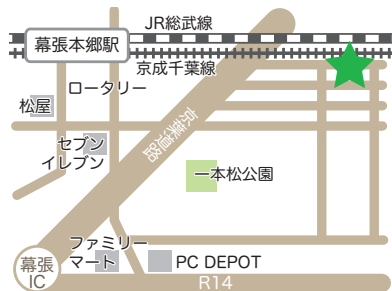

千葉市認可保育園 童夢ガーデン WBG保育園

最寄駅: JR京葉線「海浜幕張駅」(徒歩3分)

住所: 千葉市美浜区中瀬2-6-1 WBGマリブウエスト2階
TEL: 043-216-5611 FAX: 043-216-5615

開園時間	月～金曜日 7:00～20:00
	土曜日 7:00～19:00
休園日	日曜日・祝日・年末年始(12月29日～1月3日)

千葉市小規模保育事業 童夢ガーデン おゆみ野

最寄駅: 京成千原線「おゆみ野駅」(徒歩3分)

住所: 千葉市緑区おゆみ野南2-12-1
TEL: 043-309-9200 FAX: 043-309-9255

開園時間	月～金曜日 7:00～19:00
	土曜日 7:00～18:00
休園日	日曜日・祝日・年末年始(12月29日～1月3日)

千葉市小規模保育事業 童夢ガーデン 千葉ポートタウン

最寄駅: JR京葉線「千葉みなと駅」(徒歩8分)

住所: 千葉市中央区中央港1-18-2 プレミアムレジデンス 千葉県立美術館前1F
TEL: 043-307-4580 FAX: 043-307-4581

開園時間	月～金曜日 7:00～19:00
	土曜日 7:00～18:00
休園日	日曜日・祝日・年末年始(12月29日～1月3日)

千葉市認可保育園 童夢ガーデン 幕張本郷保育園

最寄駅: JR総武線「幕張本郷駅」(徒歩9分)

住所: 千葉市花見川区幕張本郷3丁目-2-9
TEL: 043-441-7387 FAX: 043-441-7388

開園時間	月～金曜日 7:00～20:00
	土曜日 7:00～18:00
休園日	日曜日・祝日・年末年始(12月29日～1月3日)