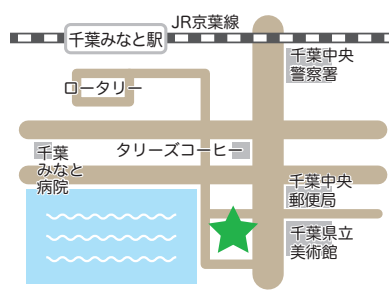

電話番号 043-312-6310

FAX番号 043-216-6091

URL www.doumugarden.com

童夢ガーデン 施設のご案内

市川市認可保育園 童夢ガーデン 市川

最寄駅: JR総武線「市川駅」(徒歩10分)

住所: 市川市市川南4-2-19
TEL: 047-383-9511 FAX: 047-383-9512

開園時間	月～金曜 7:00～20:00
	土曜日 7:00～19:00
休園日	日曜日・祝日・年末年始(12月29日～1月3日)

千葉市認可保育園 童夢ガーデン WBG保育園

最寄駅: JR京葉線「海浜幕張駅」(徒歩3分)

住所: 千葉市美浜区中瀬2-6-1 WBGマリブウエスト2階
TEL: 043-216-5611 FAX: 043-216-5615

開園時間	月～金曜日 7:00～20:00
	土曜日 7:00～19:00
休園日	日曜日・祝日・年末年始(12月29日～1月3日)

千葉市小規模保育事業 童夢ガーデン おゆみ野

最寄駅: 京成千原線「おゆみ野駅」(徒歩3分)

住所: 千葉市緑区おゆみ野南2-12-1
TEL: 043-309-9200 FAX: 043-309-9255

開園時間	月～金曜日 7:00～19:00
	土曜日 7:00～18:00
休園日	日曜日・祝日・年末年始(12月29日～1月3日)

千葉市小規模保育事業 童夢ガーデン 千葉ポートタウン

最寄駅: JR京葉線「千葉みなと駅」(徒歩8分)

住所: 千葉市中央区中央港1-18-2 プレミアムレジデンス 千葉県立美術館前1F
TEL: 043-307-4580 FAX: 043-307-4581

開園時間	月～金曜日 7:00～19:00
	土曜日 7:00～18:00
休園日	日曜日・祝日・年末年始(12月29日～1月3日)

千葉市認可保育園 童夢ガーデン 幕張本郷保育園

最寄駅: JR総武線「幕張本郷駅」(徒歩9分)

住所: 千葉市花見川区幕張本郷3丁目-2-9
TEL: 043-441-7387 FAX: 043-441-7388

開園時間	月～金曜日 7:00～20:00
	土曜日 7:00～18:00
休園日	日曜日・祝日・年末年始(12月29日～1月3日)