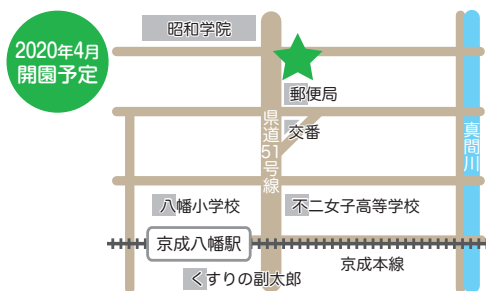

千葉市認可保育園 童夢ガーデン WBG保育園

最寄駅: JR京葉線「海浜幕張駅」(徒歩3分)

住所: 千葉市美浜区中瀬2-6-1 WBGマリブウエスト2階
TEL: 043-216-5611 FAX: 043-216-5615

開園時間	月～金曜日 7:00～20:00
	土曜日 7:00～19:00
休園日	日曜日・祝日・年末年始(12月29日～1月3日)

千葉市小規模保育事業 童夢ガーデン おゆみ野

最寄駅: 京成千原線「おゆみ野駅」(徒歩3分)

住所: 千葉市緑区おゆみ野南2-12-1
TEL: 043-309-9200 FAX: 043-309-9255

開園時間	月～金曜日 7:00～19:00
	土曜日 7:00～18:00
休園日	日曜日・祝日・年末年始(12月29日～1月3日)

千葉市小規模保育事業 童夢ガーデン 千葉ポートタウン

最寄駅: JR京葉線「千葉みなと駅」(徒歩8分)

住所: 千葉市中央区中央港1-18-2 プレミアムレジデンス 千葉県立美術館前1F
TEL: 043-307-4580 FAX: 043-307-4581

開園時間	月～金曜日 7:00～19:00
	土曜日 7:00～18:00
休園日	日曜日・祝日・年末年始(12月29日～1月3日)

千葉市認可保育園 童夢ガーデン 幕張本郷保育園

最寄駅: JR総武線「幕張本郷駅」(徒歩9分)

住所: 千葉市花見川区幕張本郷3丁目-2-9
TEL: 043-441-7387 FAX: 043-441-7388

開園時間	月～金曜日 7:00～20:00
	土曜日 7:00～18:00
休園日	日曜日・祝日・年末年始(12月29日～1月3日)

市川市小規模保育事業 童夢ガーデン 本八幡

最寄駅: 京成本線「京成八幡駅」(徒歩15分)

住所: 市川市東菅野3-18-10 サンクレストマンション1F
TEL: 043-312-6310 FAX: 043-213-6091

開園時間	月～金曜日 7:00～19:00
	土曜日 7:00～18:00
休園日	日曜日・祝日・年末年始(12月29日～1月3日)

2020年4月
開園予定