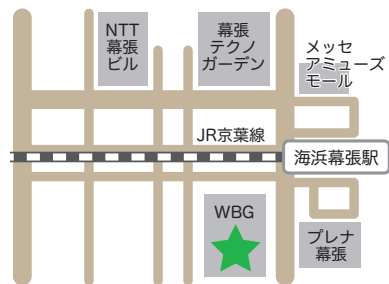

電話番号 043-312-6310

FAX番号 043-216-6091

URL www.doumugarden.com

童夢ガーデン 施設のご案内

市川市認可保育園 童夢ガーデン 市川

最寄駅: JR総武線「市川駅」(徒歩10分)

住所: 市川市市川南4-2-19
TEL: 047-383-9511 FAX: 047-383-9512

開園時間	月～金曜 7:00～20:00
	土曜日 7:00～19:00
休園日	日曜日・祝日・年末年始(12月29日～1月3日)

千葉市認可保育園 童夢ガーデン WBG保育園

最寄駅: JR京葉線「海浜幕張駅」(徒歩3分)

住所: 千葉市美浜区中瀬2-6-1 WBGマリブウエスト2階
TEL: 043-216-5611 FAX: 043-216-5615

開園時間	月～金曜日 7:00～20:00
	土曜日 7:00～19:00
休園日	日曜日・祝日・年末年始(12月29日～1月3日)

千葉市小規模保育事業 童夢ガーデン おゆみ野

最寄駅: 京成千原線「おゆみ野駅」(徒歩3分)

住所: 千葉市緑区おゆみ野南2-12-1
TEL: 043-309-9200 FAX: 043-309-9255

開園時間	月～金曜日 7:00～19:00
	土曜日 7:00～18:00
休園日	日曜日・祝日・年末年始(12月29日～1月3日)

千葉市小規模保育事業 童夢ガーデン 千葉ポートタウン

最寄駅: JR京葉線「千葉みなと駅」(徒歩8分)

住所: 千葉市中央区中央港1-18-2 プレミアムレジデンス 千葉県立美術館前1F
TEL: 043-307-4580 FAX: 043-307-4581

開園時間	月～金曜日 7:00～19:00
	土曜日 7:00～18:00
休園日	日曜日・祝日・年末年始(12月29日～1月3日)

千葉市認可保育園 童夢ガーデン 幕張本郷保育園

最寄駅: JR総武線「幕張本郷駅」(徒歩9分)

住所: 千葉市花見川区幕張本郷3丁目-2-9
TEL: 043-441-7387 FAX: 043-441-7388

開園時間	月～金曜日 7:00～20:00
	土曜日 7:00～18:00
休園日	日曜日・祝日・年末年始(12月29日～1月3日)